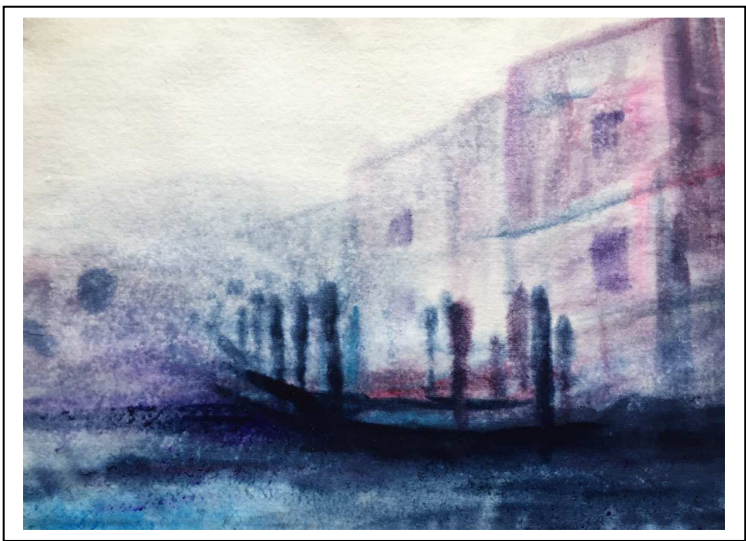

"Landschaftsimpressionen in Aquarell "

Kunst & Harmonie

eine Ausstellung der Ludwigsfelder Künstlerin Dorothea E. Piper "Elia"

01.06.2018 - 30.09.2018

"Boote auf Bütten" Aquarell, 2017
80 x 60

"Venedig", Aquarell, 2017, 80 x 60

"Dunst über der Bucht" Aquarell, 2018, 80

Es ist ein wichtiges Ziel mit geringsten Mitteln die größte Wirkung zu erzielen. Die Bilder bewegen sich zwischen Abstraktion und sparsamen Realismus. Die Aquarelltechnik ist besonders gut dazu geeignet die Wirkung von Ruhe, Frieden und Harmonie zu erzeugen.